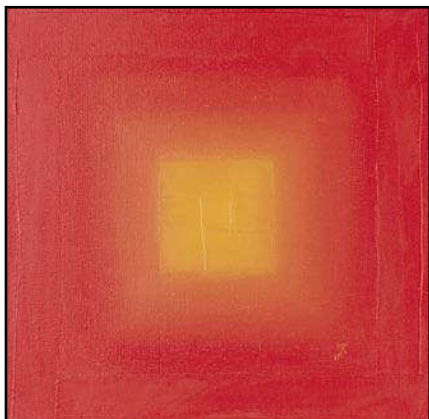

## Královské barevné čtverce – pokračování

O těchto barevných čtvercích a jejich autorce Jarmile Králové jsme podrobněji psali v č. 1/2010 na str. 28. Celý systém obsahuje 32 čtverců různých barevných kombinací, je k dostání v těchto velikostech: Originály: olej na plátně, 40 x 40 cm až 100 x 100 cm. Reprodukce: 9 x 9 cm, 15 x 15 cm, 23 x 23 cm. V případě zájmu o bližší informace kontaktujte: Ing. Jarmila Králová, mobil: +420 731 158 787, e-mail: jarmila@obrazykralova.cz, www.obrazykralova.cz. Nyní představujeme další tři čtverce:

**17. Oranžovo-žlutý čtverec – aktivující barvy.**

*Charakteristika:* Tvořivost, síla, radost, přetíná staré a vytváří nové.

*Čakra - 2, 3. Odpovídající oblast v lidském těle:* Srdce, rozmnožovací orgány, ledviny, močový měchýř, spodní a střední část páteře, pánev, slepé, střevo, tlusté střevo, oblast kyčlí, břicho, žaludek, vnitřnosti, játra, žlučník, slinivka, nadledvinky, slezina. *Použití v interiéru:*